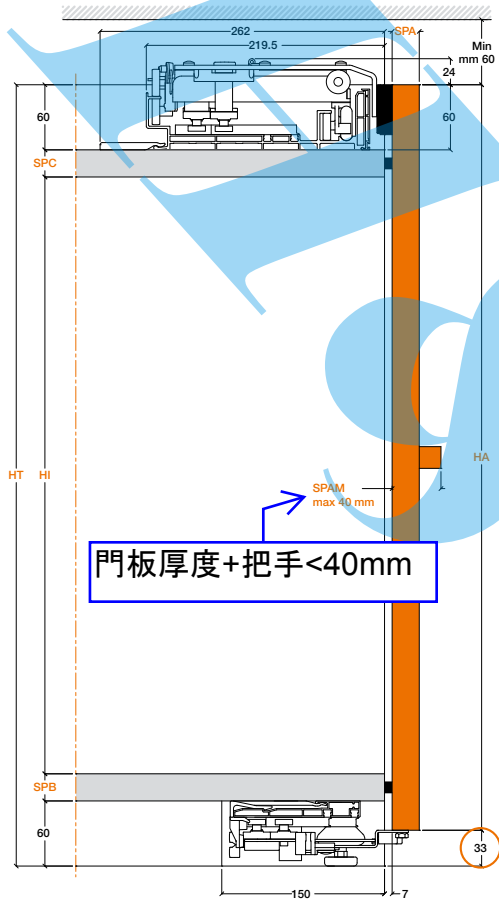

### TYPE 33

The doors covering both top, bottom and side panels. The door distance from the ground is 33mm.

### TYP 33

Aufschlagende Fronten am Korpus. Von Front-Unterkante Boden 33 mm.

## ●門板不挖洞

Regolatori esterni - External adjustment elements  
Externe Ausrichtbeschläge

## ●門板挖洞

Regolatori incassati - Mounted adjustment elements  
Eingebaute Ausrichtbeschläge

●俯視剖面圖1

●俯視剖面圖2

●俯視剖面圖1

●俯視剖面圖2