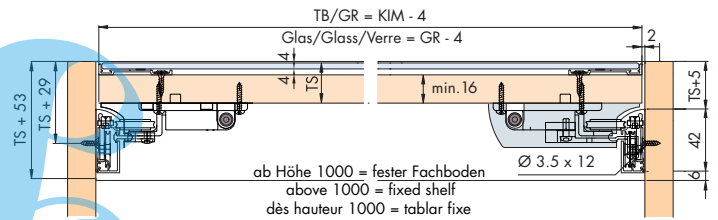

**System Laufschienen vertikal aufgeschraubt, mit Gegen-
gewicht für 1-2 Holztüren. Design Inslide oder Forslide**

Vertical running track system, surface mounted, with counterweight for 1-2 wooden doors. Design Inslide or Forslide

Rails de roulement de système vissés verticalement, avec contrepoids pour 1-2 portes en bois. Design Inslide ou Forslide

Inslide

Optional/Optional/Facultativ

Einbaubeispiele / Mounting examples / Exemples de montage