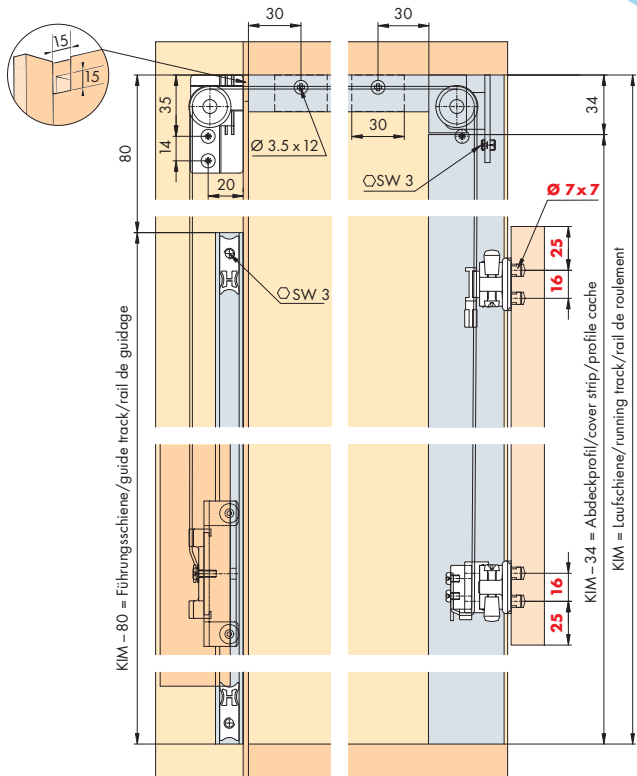

Optional
Optional
Facultativ