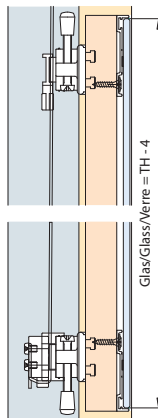

**System Laufschienen vertikal aufgeschraubt, mit Gegen-
gewicht für 1-2 Holztüren. Design Inslide oder Forslide**

Vertical running track system, surface mounted, with counterweight for 1-2 wooden doors. Design Inslide or Forslide

Rails de roulement de système vissés verticalement, avec contrepoids pour 1-2 portes en bois. Design Inslide ou Forslide

Inslide

Optional/Optional/Facultativ

Einbaubeispiele / Mounting examples / Exemples de montage

Inslide

Optional

Optional
Facultativ