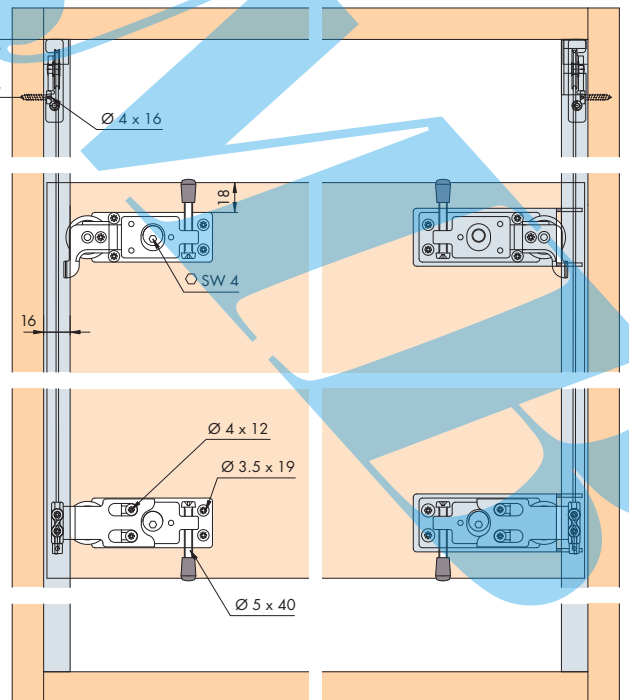

**System Laufschienen vertikal aufgeschraubt, mit Gegen-
gewicht für 1-2 Holztüren. Design Inslide oder Forslide**

Vertical running track system, surface mounted, with counterweight for 1-2 wooden doors. Design Inslide or Forslide

Rails de roulement de système vissés verticalement, avec contrepoids pour 1-2 portes en bois. Design Inslide ou Forslide

Inslide

Optional/Optional/Facultativ

Einbaubeispiele / Mounting examples / Exemples de montage

Inslide

Optional

Optional
Facultativ