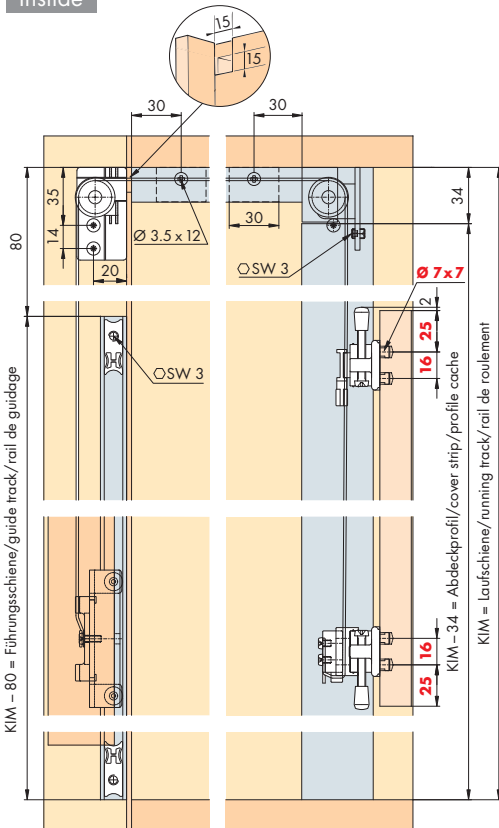

Einbaubeispiele / Mounting examples / Exemples de montage

Inslide

Optional

Optional
Facultativ