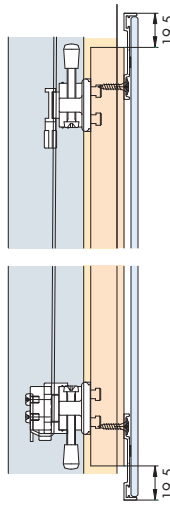

Garnituren / Sets / Garnitures

1 Türe Door Porte	No. 041.3015.071			
2x	2x	1x	1x	
2x	2x	1x	1x	
2x	2x	2x	2x	
2x		4x		
4x				

2 Türen Doors Portes	No. 041.3015.072			
4x	4x	1x	1x	
4x	4x	1x	1x	
4x	2x	4x	4x	
4x		4x		
4x