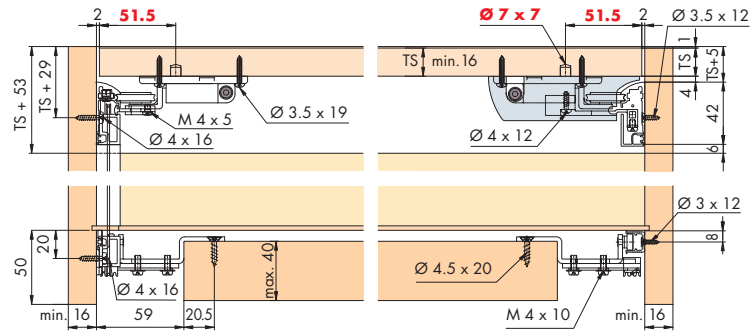

**System Laufschienen vertikal aufgeschraubt, mit Gegen-
gewicht für 1-2 Holztüren. Design Inslide oder Forslide**

Vertical running track system, surface mounted, with counterweight for 1-2 wooden doors. Design Inslide or Forslide

Rails de roulement de système vissés verticalement, avec contrepoids pour 1-2 portes en bois. Design Inslide ou Forslide

Inslide

Optional/Optional/Facultativ

Einbaubeispiele / Mounting examples / Exemples de montage