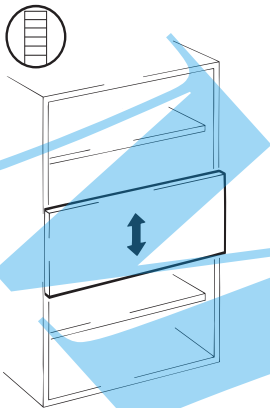

Montageanleitung Mounting instructions Instructions de montage

EKU LIBRA® 20 H (IS/FS)

Schweizer Qualität - getestet nach EN 15706
Swiss Quality - tested in accordance with EN 15706
Qualité suisse - testée selon EN 15706