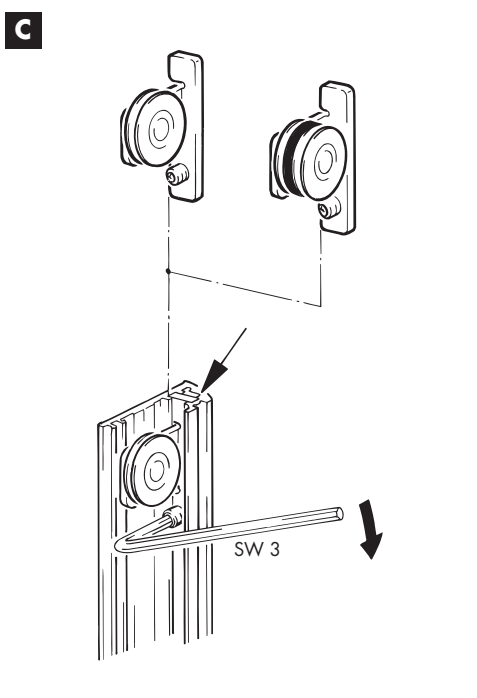

040.3153.250
040.3153.350
040.3153.600

Eckverbinder zu 040.3153, Kunststoff grau

Corner connector for 040.3153, plastic grey
Ferrure d'assemblage d'angle pour 040.3153, plastique gris

4x

040.3154.051

	⊗	⊙
FS	50 mm	26 mm
IS	⊕ + 53	⊕ + 29