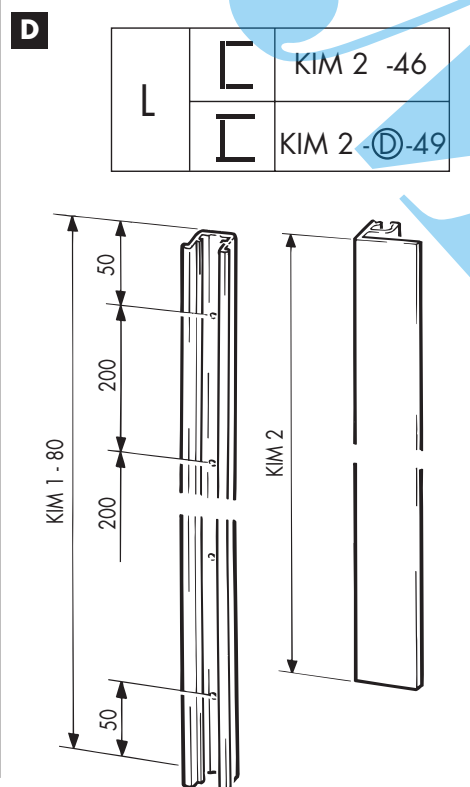

Angled profile, aluminium anodized, for aluminium frame design, with double-sided adhesive tape
Cornière, aluminium anodisé, pour design cadre alu, avec bande collante double-face

2500 mm
3500 mm
6000 mm

040.3153.250
040.3153.350
040.3153.600

Eckverbinder zu 040.3153, Kunststoff grau

Corner connector for 040.3153, plastic grey
Ferrure d'assemblage d'angle pour 040.3153, plastique gris

4x

040.3154.051

	⊗	⊙
FS	50 mm	26 mm
IS	⊕ + 53	⊕ + 29