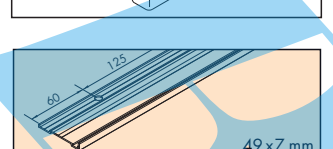

Winkelprofil, Alu eloxiert, für Alurahmen-Design, mit Doppelklebeband

Angled profile, aluminium anodized, for aluminium frame design, with double-sided adhesive tape
Cornière, aluminium anodisé, pour design cadre alu, avec bande collante double-face

2500 mm
3500 mm
6000 mm

040.3153.250
040.3153.350
040.3153.600