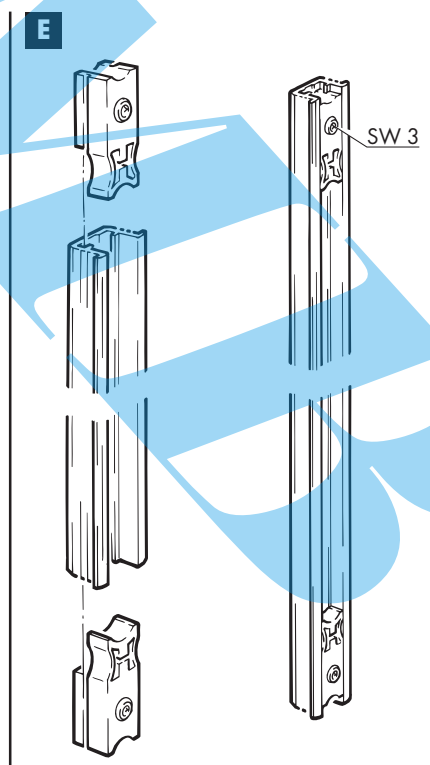

Angled profile, aluminium anodized, for aluminium frame design, with double-sided adhesive tape
Cornière, aluminium anodisé, pour design cadre alu, avec bande collante double-face

2500 mm
3500 mm
6000 mm

040.3153.250
040.3153.350
040.3153.600

Eckverbinder zu 040.3153, Kunststoff grau

Corner connector for 040.3153, plastic grey
Ferrure d'assemblage d'angle pour 040.3153, plastique gris

4x

040.3154.051

	⊗	⊙
FS	50 mm	26 mm
IS	⊕ + 53	⊕ + 29