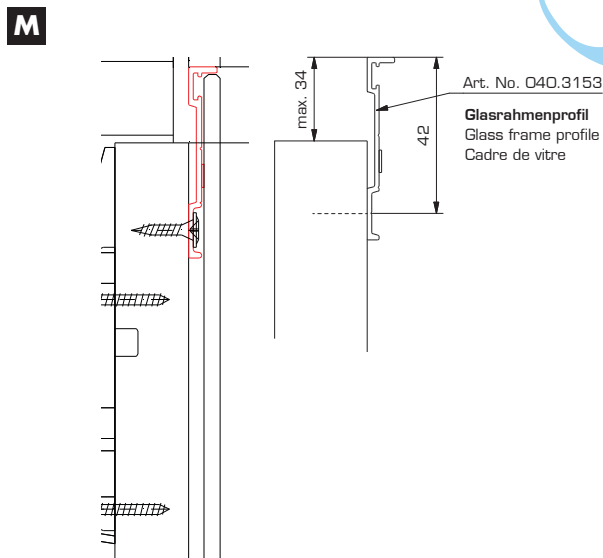

Zusatzführung für Gegengewicht höher als 500 mm
Additional guide for counterweight higher than 500 mm
Guidage supplémentaire pour contrepoids plus haut que 500 mm

1x

041.3036.171

Winkelprofil, Alu eloxiert, für Alurahmen-Design, mit Doppelklebeband

Angled profile, aluminium anodized, for aluminium frame design, with double-sided adhesive tape
Cornière, aluminium anodisé, pour design cadre alu, avec bande collante double-face

2500 mm
3500 mm
6000 mm

F

G

H

	IS	FS
L	KIM-4	KIM + 2x KS-3mm
X	51,5	52 + (KS)
Y	25	9,5 + (KB)

N

O

P

Q

R

Empfehlung / Recommendation

KIM= 600	H>350	
KIM= 700	H>370	
KIM= 800	H>400	
KIM= 900	H>430	
KIM= 1000	H>450	
KIM= 1100	H>470	
KIM= 1200	H>490	
KIM= 1300	H>510	
KIM= 1400	H>530	
KIM= 1500	H>540	
KIM= 1600	H>560	