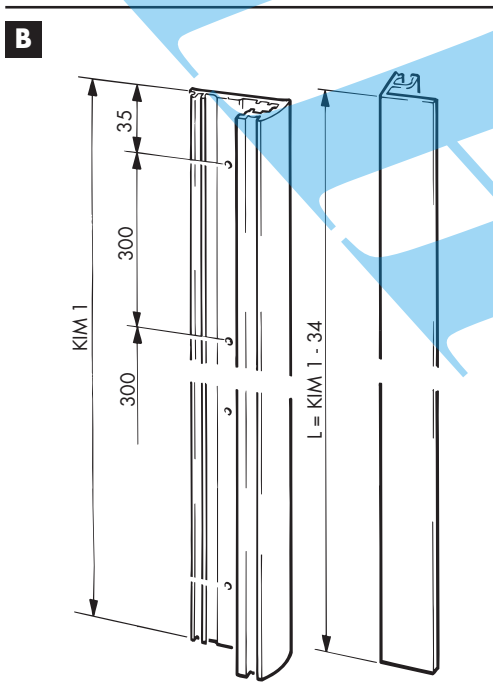

Angled profile, aluminium anodized, for aluminium frame design, with double-sided adhesive tape
Cornière, aluminium anodisé, pour design cadre alu, avec bande collante double-face

2500 mm
3500 mm
6000 mm

040.3153.250
040.3153.350
040.3153.600

Eckverbinder zu 040.3153, Kunststoff grau

Corner connector for 040.3153, plastic grey
Ferrure d'assemblage d'angle pour 040.3153, plastique gris

4x

040.3154.051

	⊗	⊙
FS	50 mm	26 mm
IS	⊕ + 53	⊕ + 29

F

G

H

	IS	FS
L	KIM-4	KIM + 2x KS-3mm
X	51,5	52 + (KS)
Y	25	9,5 + (KB)

N

O

P

Q