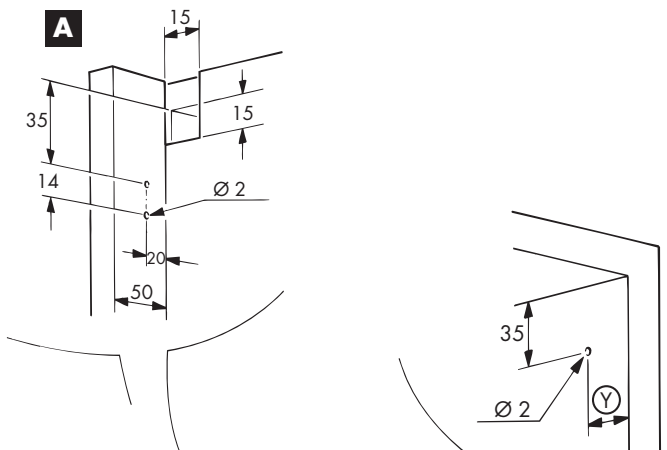

Angled profile, aluminium anodized, for aluminium frame design, with double-sided adhesive tape
Cornière, aluminium anodisé, pour design cadre alu, avec bande collante double-face

2500 mm
3500 mm
6000 mm

040.3153.250
040.3153.350
040.3153.600

Eckverbinder zu 040.3153, Kunststoff grau

Corner connector for 040.3153, plastic grey
Ferrure d'assemblage d'angle pour 040.3153, plastique gris

4x

040.3154.051

	⊗	⊙
FS	50 mm	26 mm
IS	⊕ + 53	⊕ + 29