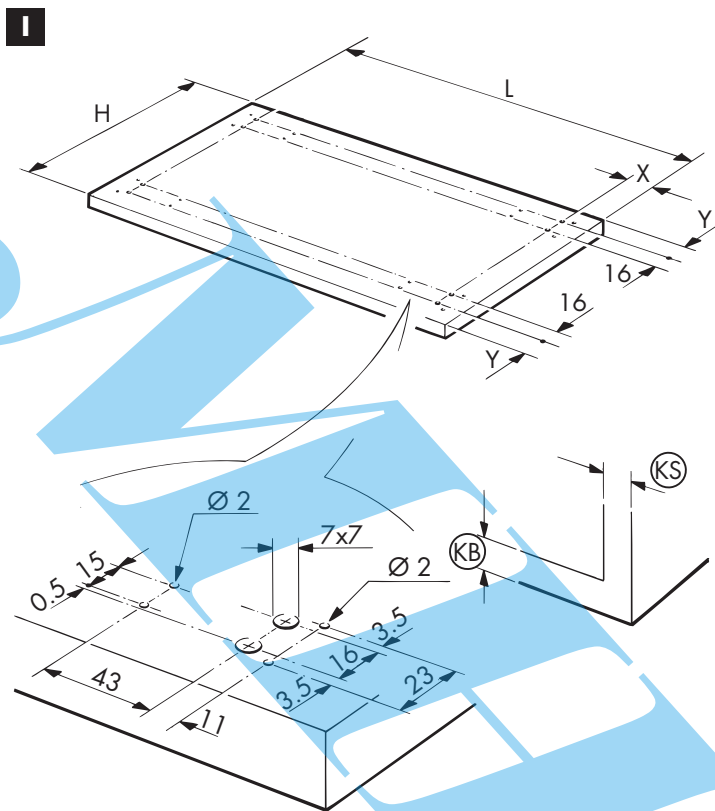

Angled profile, aluminium anodized, for aluminium frame design, with double-sided adhesive tape
Cornière, aluminium anodisé, pour design cadre alu, avec bande collante double-face

2500 mm
3500 mm
6000 mm

F

G

H

	IS	FS
L	KIM-4	KIM + 2x KS-3mm
X	51,5	52 + (KS)
Y	25	9,5 + (KB)

N

O

P

Q

R

Empfehlung / Recommendation

KIM= 600	H>350	
KIM= 700	H>370	
KIM= 800	H>400	
KIM= 900	H>430	
KIM= 1000	H>450	
KIM= 1100	H>470	
KIM= 1200	H>490	
KIM= 1300	H>510	
KIM= 1400	H>530	
KIM= 1500	H>540	
KIM= 1600	H>560	